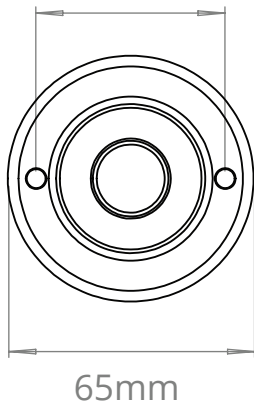

**ART DECO SHELL ADJUSTABLE SPOTLIGHT**  
SKU:DS-SP

SIZE	WEIGHT(G)	LAMPHOLDER	MAX WATTAGE	IP RATING
ONE SIZE	310	B22	8W	IP20

**PROJECTION**  
280mm

**BACK PLATE**  
50mm

**HEIGHT**  
260mm

**WIDTH**  
115mm