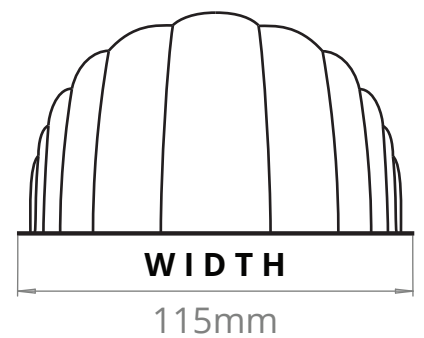

**ART DECO SHELL ADJUSTABLE SPOTLIGHT**  
SKU:DS-SP

SIZE	WEIGHT(G)	LAMPHOLDER	MAX WATTAGE	IP RATING
ONE SIZE	310	B22	8W	IP20

**PROJECTION**  
280mm

**BACK PLATE**  
50mm

**HEIGHT**  
260mm

**WIDTH**  
115mm