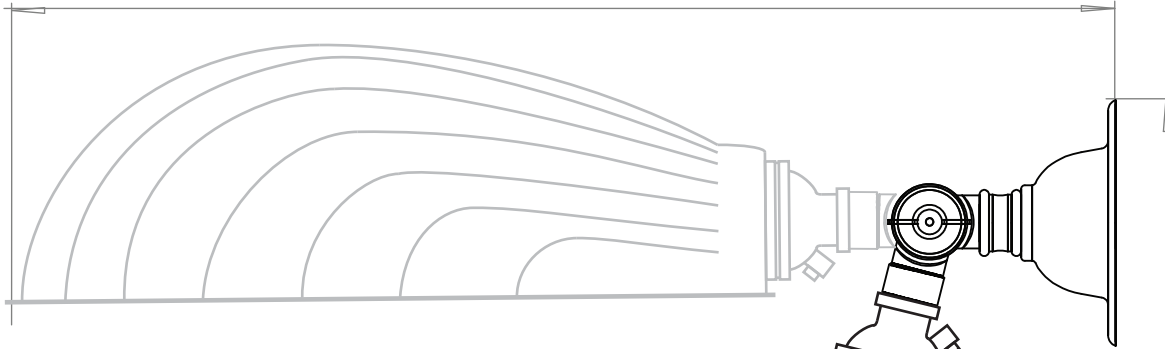

**ART DECO SHELL ADJUSTABLE SPOTLIGHT**  
SKU:DS-SP

SIZE	WEIGHT(G)	LAMPHOLDER	MAX WATTAGE	IP RATING
ONE SIZE	310	B22	8W	IP20

**PROJECTION**  
280mm

**BACK PLATE**  
50mm

**HEIGHT**  
260mm

**WIDTH**  
115mm