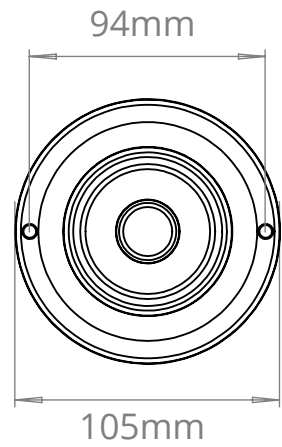

HAREWOOD END LANTERN
SKU: HW-LN

SIZE	WEIGHT	LAMPHOLDER	MAX WATTAGE	IP RATING
ONE SIZE	7500G	E27/SBC	8W	IP20

CEILING PLATE

HEIGHT

730
mm

WIDTH

295mm